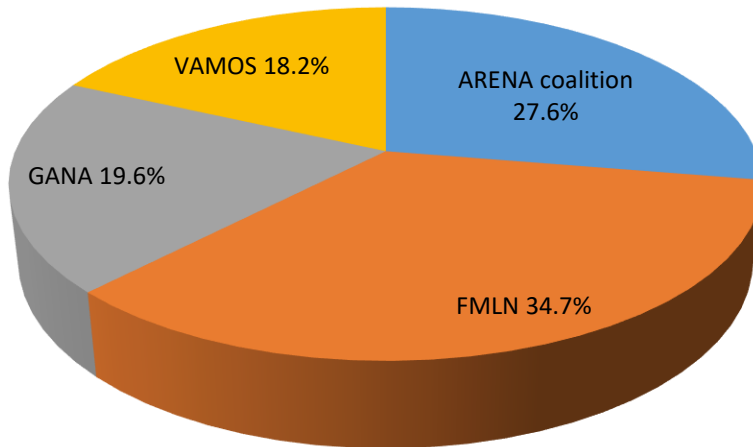

TVES CANAL 10

Tiempo de antena asignado a los partidos políticos en TVES Canal 10

Del 3 enero al 3 de febrero 2019
(Anuncios y programas pagados excluidos)

Tono de la cobertura en TVES

CANAL 6

Tiempo de antena asignado a los partidos políticos en Canal 6
Del 3 enero al 3 de febrero 2019
(Anuncios y programas pagados excluidos)

Tono de la cobertura en Canal 6

CANAL 19

Tiempo de antena asignado a los partidos políticos en *Canal 19*

Del 3 enero al 3 de febrero 2019
(Anuncios y programas pagados excluidos)

Tono de la cobertura en Canal 19

GENTEVÉ CANAL 29

Tiempo de antena asignado a los partidos políticos en *Gentevé Canal 29*

Del 3 enero al 3 de febrero 2019
(Anuncios y programas pagados excluidos)

Tono de la cobertura en *Gentevé Canal 29*