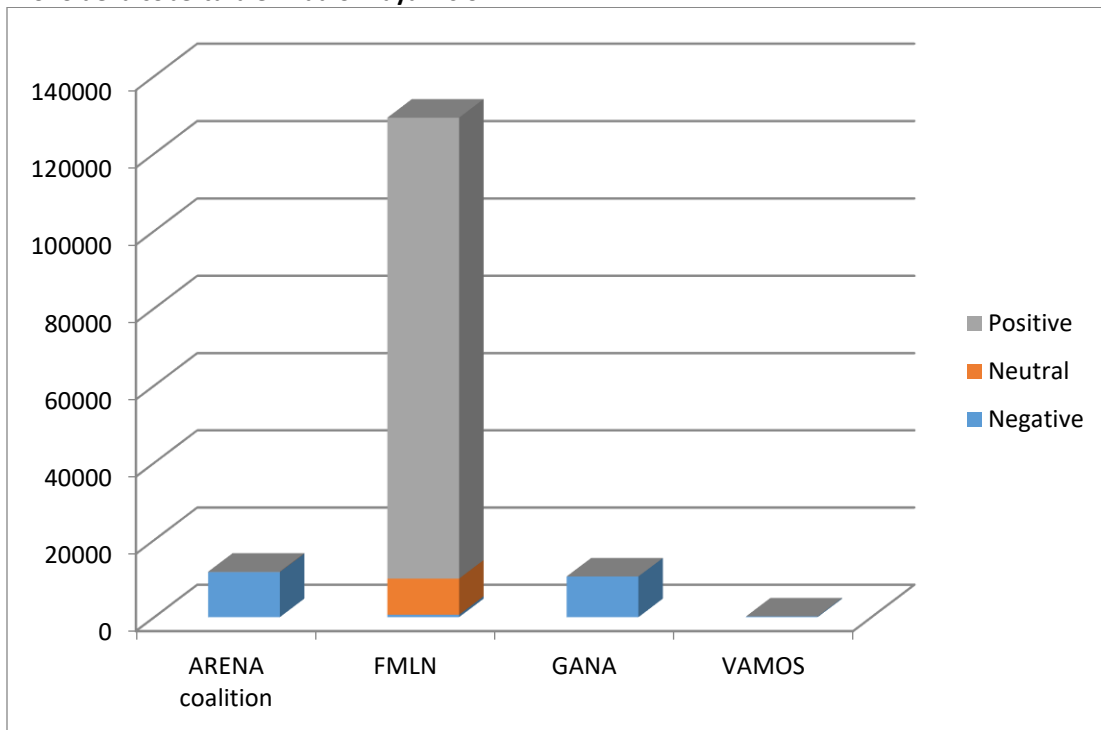

PROPAGANDA ELECTORAL EN TV

RNES

Tiempo de antena asignado a los partidos políticos en RNES

Del 3 enero al 3 de febrero 2019
(Anuncios y programas pagados excluidos)

Tono de la cobertura en RNES

RADIO MAYA VISIÓN

Tiempo de antena asignado a los partidos políticos en *Radio Maya Visión*
Del 3 enero al 3 de febrero 2019
(Anuncios y programas pagados excluidos)

Tono de la cobertura en Radio Maya Visión

RADIO YSKL

Tiempo de antena asignado a los partidos políticos en *Radio YSKL*