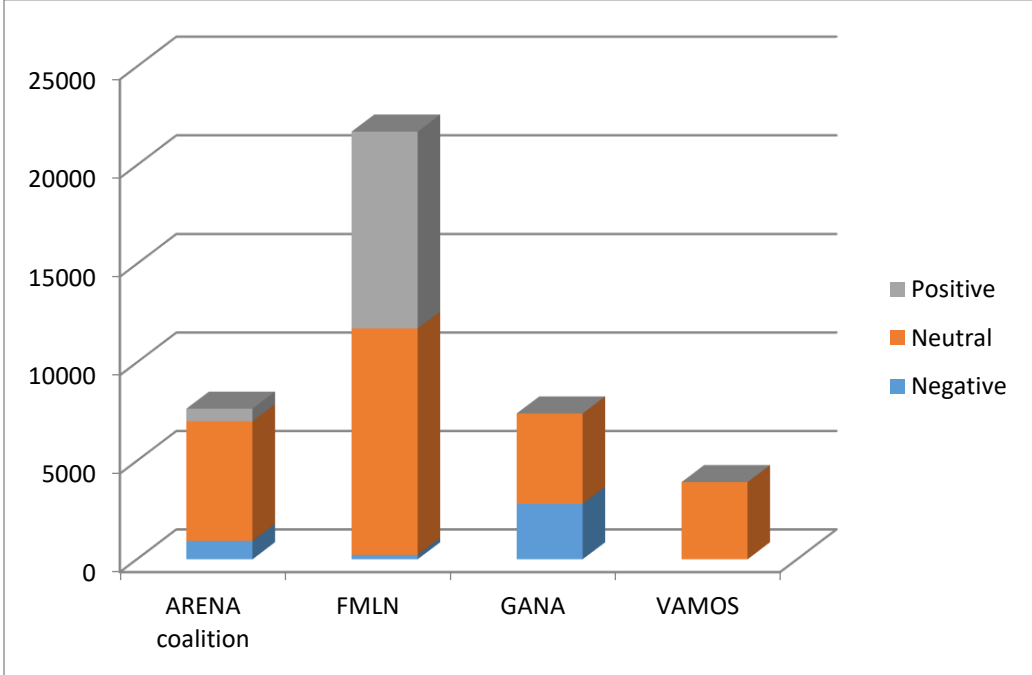

TVES CANAL 10

Tiempo de antena asignado a los partidos políticos en TVES Canal 10

Del 3 enero al 3 de febrero 2019
(Anuncios y programas pagados excluidos)

Tono de la cobertura en TVES

CANAL 6

Tiempo de antena asignado a los partidos políticos en Canal 6
Del 3 enero al 3 de febrero 2019
(Anuncios y programas pagados excluidos)

Tono de la cobertura en Canal 6

CANAL 19

Tiempo de antena asignado a los partidos políticos en *Canal 19*

Del 3 enero al 3 de febrero 2019
(Anuncios y programas pagados excluidos)

Tono de la cobertura en Canal 19

GENTEVÉ CANAL 29

Tiempo de antena asignado a los partidos políticos en *Gentevé Canal 29*

Del 3 enero al 3 de febrero 2019
(Anuncios y programas pagados excluidos)

Tono de la cobertura en *Gentevé Canal 29*