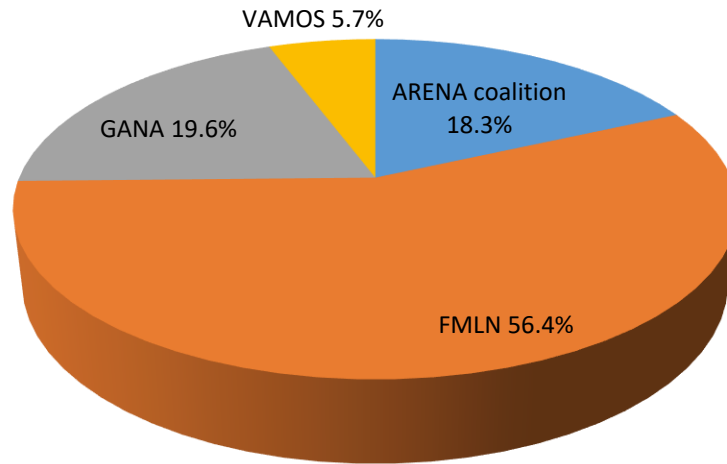

Tono de la cobertura en Canal 6

CANAL 19

Tiempo de antena asignado a los partidos políticos en *Canal 19*

Del 3 enero al 3 de febrero 2019
(Anuncios y programas pagados excluidos)

Tono de la cobertura en Canal 19

GENTEVÉ CANAL 29

Tiempo de antena asignado a los partidos políticos en *Gentevé Canal 29*

Del 3 enero al 3 de febrero 2019
(Anuncios y programas pagados excluidos)

Tono de la cobertura en *Gentevé Canal 29*

PROPAGANDA ELECTORAL EN TV

RNES

Tiempo de antena asignado a los partidos políticos en RNES

Del 3 enero al 3 de febrero 2019
(Anuncios y programas pagados excluidos)

Tono de la cobertura en RNES

RADIO MAYA VISIÓN

Tiempo de antena asignado a los partidos políticos en *Radio Maya Visión*
Del 3 enero al 3 de febrero 2019
(Anuncios y programas pagados excluidos)

Tono de la cobertura en Radio Maya Visión

RADIO YSKL

Tiempo de antena asignado a los partidos políticos en *Radio YSKL*