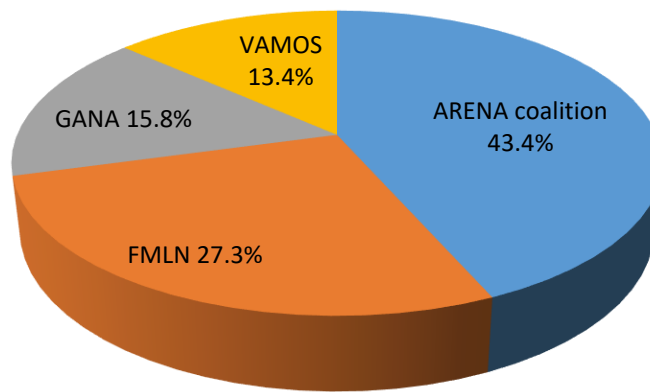

Tiempo de antena asignado a los partidos políticos en *Radio Maya Visión*
Del 3 enero al 3 de febrero 2019
(Anuncios y programas pagados excluidos)

Tono de la cobertura en Radio Maya Visión

RADIO YSKL

Tiempo de antena asignado a los partidos políticos en *Radio YSKL*

Del 3 enero al 3 de febrero 2019
(Anuncios y programas pagados excluidos)

Tono de la cobertura en Radio YSKL

PROPAGANDA ELECTORAL EN RADIO

LA PRENSA GRÁFICA

Espacio total asignado a los partidos políticos en *La Prensa Gráfica*

Del 3 de enero al 3 de febrero 2019
(Anuncios, editoriales y artículos de opinión excluidos)

Tono de la cobertura en *La Prensa Gráfica*

EL DIARIO DE HOY

Espacio total asignado a los partidos políticos en *El Diario de Hoy*
Del 3 de enero al 3 de febrero 2019
(Anuncios, editoriales y artículos de opinión excluidos)

Tono de la cobertura en *El Diario de Hoy*

Diario Co Latino

Espacio total asignado a los partidos políticos en *Diario Co Latino*

Del 3 de enero al 3 de febrero 2019

(Anuncios, editoriales y artículos de opinión excluidos)