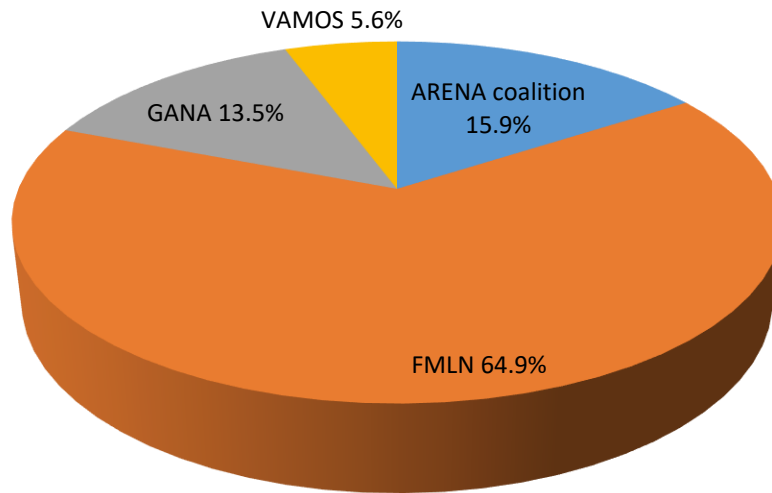

Del 3 de enero al 3 de febrero 2019
(Anuncios, editoriales y artículos de opinión excluidos)

Tono de la cobertura en *La Prensa Gráfica*

EL DIARIO DE HOY

Espacio total asignado a los partidos políticos en *El Diario de Hoy*
Del 3 de enero al 3 de febrero 2019
(Anuncios, editoriales y artículos de opinión excluidos)

Tono de la cobertura en *El Diario de Hoy*

Diario Co Latino

Espacio total asignado a los partidos políticos en *Diario Co Latino*

Del 3 de enero al 3 de febrero 2019

(Anuncios, editoriales y artículos de opinión excluidos)