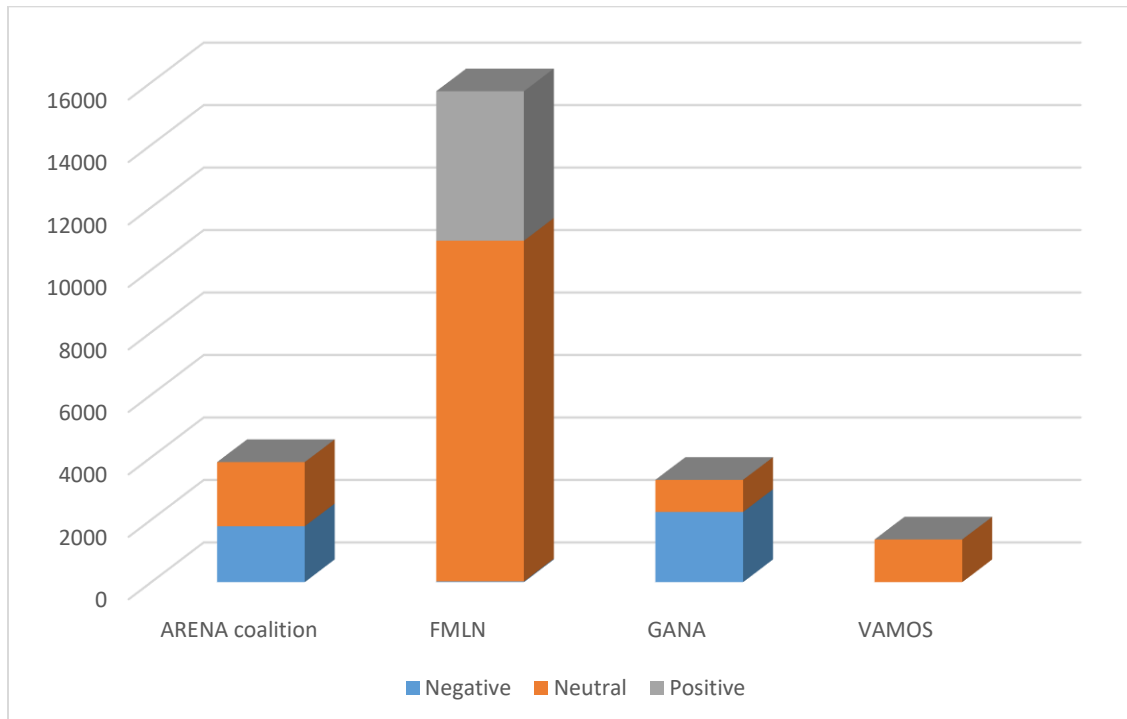

Tono de la cobertura en *Diario Co Latino*