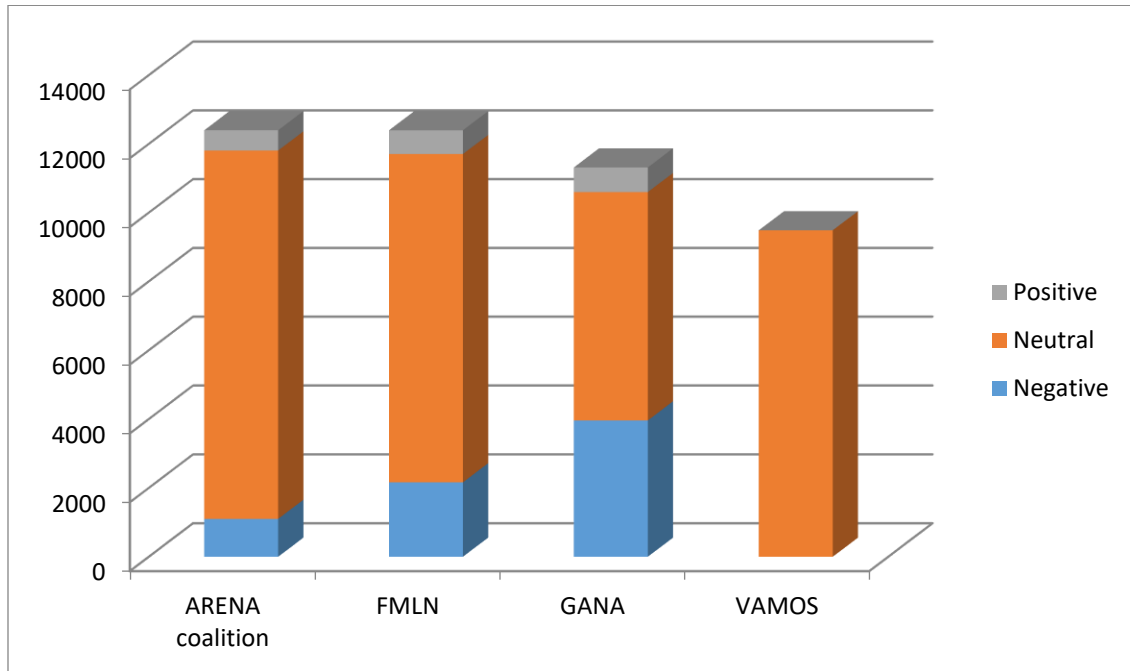

Tiempo de antena asignado a los partidos políticos en *Radio Maya Visión*
Del 3 enero al 3 de febrero 2019
(Anuncios y programas pagados excluidos)

Tono de la cobertura en Radio Maya Visión

RADIO YSKL

Tiempo de antena asignado a los partidos políticos en *Radio YSKL*

Del 3 enero al 3 de febrero 2019
(Anuncios y programas pagados excluidos)

Tono de la cobertura en Radio YSKL

PROPAGANDA ELECTORAL EN RADIO

LA PRENSA GRÁFICA

Espacio total asignado a los partidos políticos en *La Prensa Gráfica*