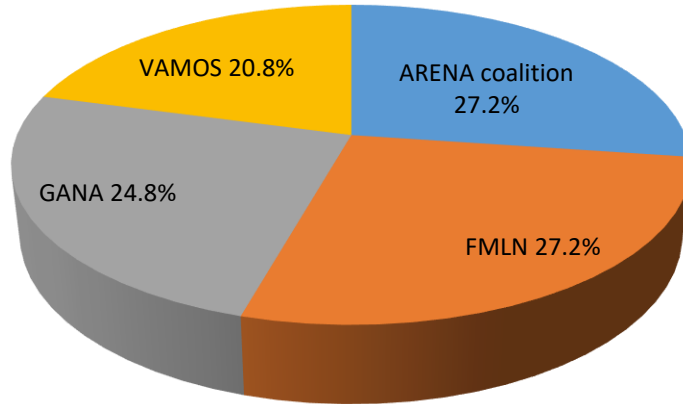

PROPAGANDA ELECTORAL EN TV

RNES

Tiempo de antena asignado a los partidos políticos en RNES

Del 3 enero al 3 de febrero 2019
(Anuncios y programas pagados excluidos)

Tono de la cobertura en RNES

RADIO MAYA VISIÓN

Tiempo de antena asignado a los partidos políticos en *Radio Maya Visión*
Del 3 enero al 3 de febrero 2019
(Anuncios y programas pagados excluidos)

Tono de la cobertura en Radio Maya Visión

RADIO YSKL

Tiempo de antena asignado a los partidos políticos en *Radio YSKL*

Del 3 enero al 3 de febrero 2019
(Anuncios y programas pagados excluidos)

Tono de la cobertura en Radio YSKL

PROPAGANDA ELECTORAL EN RADIO

LA PRENSA GRÁFICA

Espacio total asignado a los partidos políticos en *La Prensa Gráfica*

Del 3 de enero al 3 de febrero 2019
(Anuncios, editoriales y artículos de opinión excluidos)

Tono de la cobertura en *La Prensa Gráfica*

EL DIARIO DE HOY

Espacio total asignado a los partidos políticos en *El Diario de Hoy*
Del 3 de enero al 3 de febrero 2019
(Anuncios, editoriales y artículos de opinión excluidos)