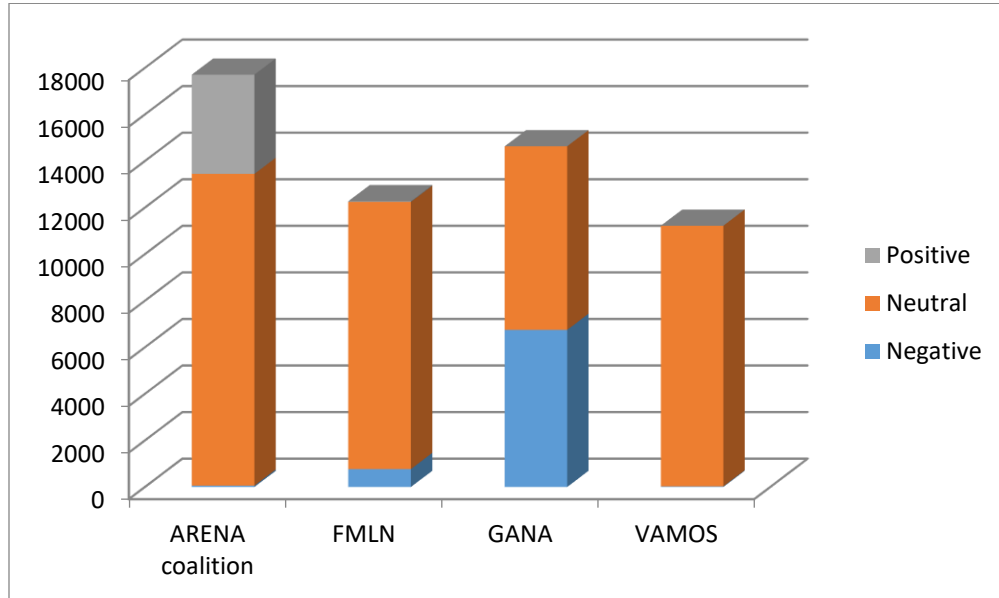

TVES CANAL 10

Tiempo de antena asignado a los partidos políticos en TVES Canal 10

Del 3 enero al 3 de febrero 2019
(Anuncios y programas pagados excluidos)

Tono de la cobertura en TVES

CANAL 6

Tiempo de antena asignado a los partidos políticos en Canal 6
Del 3 enero al 3 de febrero 2019
(Anuncios y programas pagados excluidos)

Tono de la cobertura en Canal 6

CANAL 19

Tiempo de antena asignado a los partidos políticos en *Canal 19*

Del 3 enero al 3 de febrero 2019
(Anuncios y programas pagados excluidos)

Tono de la cobertura en Canal 19