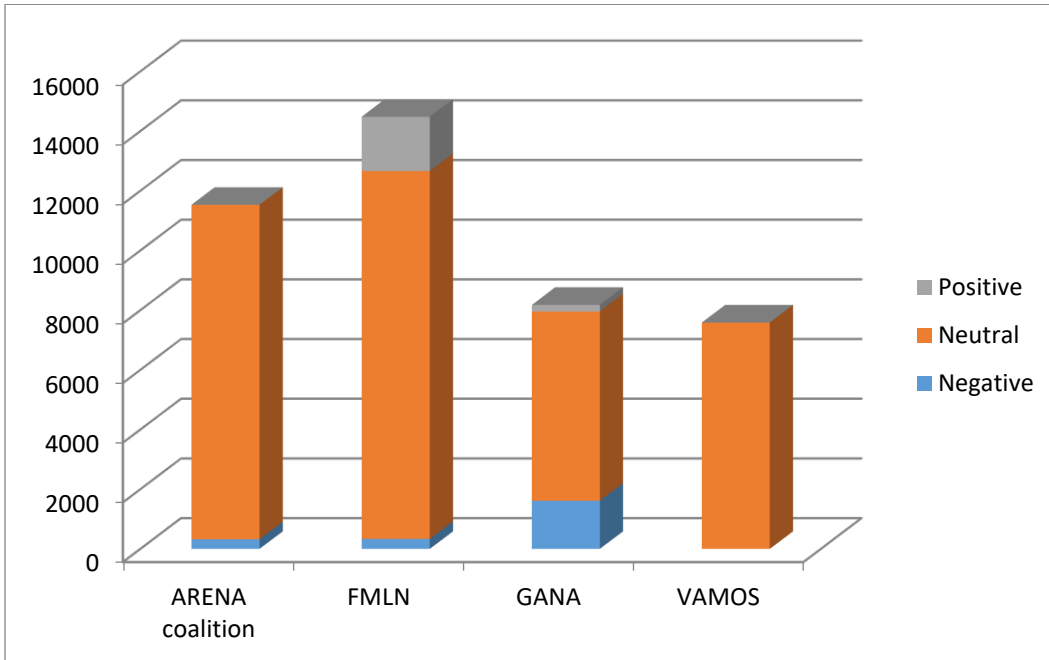

TVES CANAL 10

Tiempo de antena asignado a los partidos políticos en TVES Canal 10

Del 3 enero al 3 de febrero 2019
(Anuncios y programas pagados excluidos)

Tono de la cobertura en TVES

CANAL 6

Tiempo de antena asignado a los partidos políticos en Canal 6
Del 3 enero al 3 de febrero 2019
(Anuncios y programas pagados excluidos)

Tono de la cobertura en Canal 6

CANAL 19

Tiempo de antena asignado a los partidos políticos en *Canal 19*

Del 3 enero al 3 de febrero 2019
(Anuncios y programas pagados excluidos)

Tono de la cobertura en Canal 19

GENTEVÉ CANAL 29

Tiempo de antena asignado a los partidos políticos en *Gentevé Canal 29*

Del 3 enero al 3 de febrero 2019
(Anuncios y programas pagados excluidos)

Tono de la cobertura en *Gentevé Canal 29*