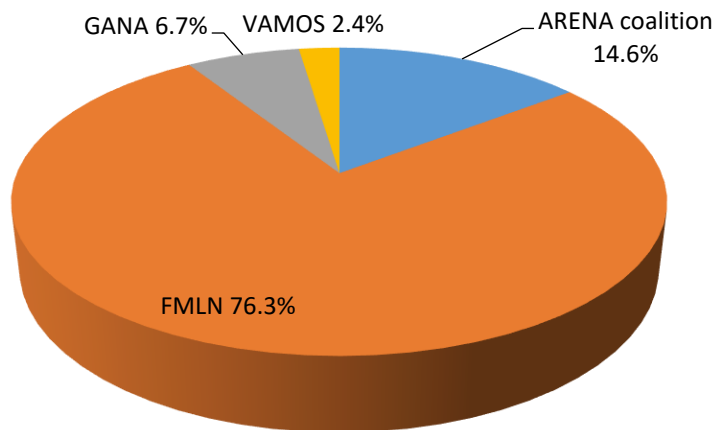

TVES CANAL 10

Tiempo de antena asignado a los partidos políticos en TVES Canal 10

Del 3 enero al 3 de febrero 2019
(Anuncios y programas pagados excluidos)

Tono de la cobertura en TVES

CANAL 6

Tiempo de antena asignado a los partidos políticos en Canal 6
Del 3 enero al 3 de febrero 2019
(Anuncios y programas pagados excluidos)

Tono de la cobertura en Canal 6

CANAL 19

Tiempo de antena asignado a los partidos políticos en *Canal 19*

Del 3 enero al 3 de febrero 2019
(Anuncios y programas pagados excluidos)

Tono de la cobertura en Canal 19

GENTEVÉ CANAL 29

Tiempo de antena asignado a los partidos políticos en *Gentevé Canal 29*

Del 3 enero al 3 de febrero 2019
(Anuncios y programas pagados excluidos)

Tono de la cobertura en *Gentevé Canal 29*

PROPAGANDA ELECTORAL EN TV

RNES

Tiempo de antena asignado a los partidos políticos en RNES

Del 3 enero al 3 de febrero 2019
(Anuncios y programas pagados excluidos)

Tono de la cobertura en RNES

RADIO MAYA VISIÓN