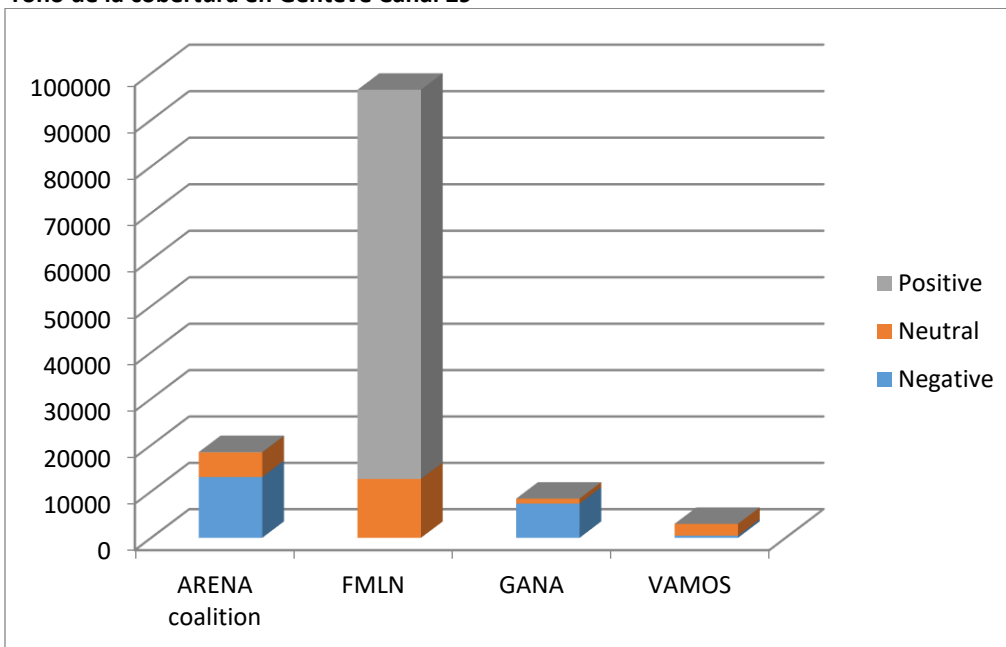

TVES CANAL 10

Tiempo de antena asignado a los partidos políticos en TVES Canal 10

Del 3 enero al 3 de febrero 2019
(Anuncios y programas pagados excluidos)

Tono de la cobertura en TVES

CANAL 6

Tiempo de antena asignado a los partidos políticos en Canal 6
Del 3 enero al 3 de febrero 2019
(Anuncios y programas pagados excluidos)

Tono de la cobertura en Canal 6

CANAL 19

Tiempo de antena asignado a los partidos políticos en *Canal 19*

Del 3 enero al 3 de febrero 2019
(Anuncios y programas pagados excluidos)

Tono de la cobertura en Canal 19

GENTEVÉ CANAL 29

Tiempo de antena asignado a los partidos políticos en *Gentevé Canal 29*

Del 3 enero al 3 de febrero 2019
(Anuncios y programas pagados excluidos)

Tono de la cobertura en *Gentevé Canal 29*