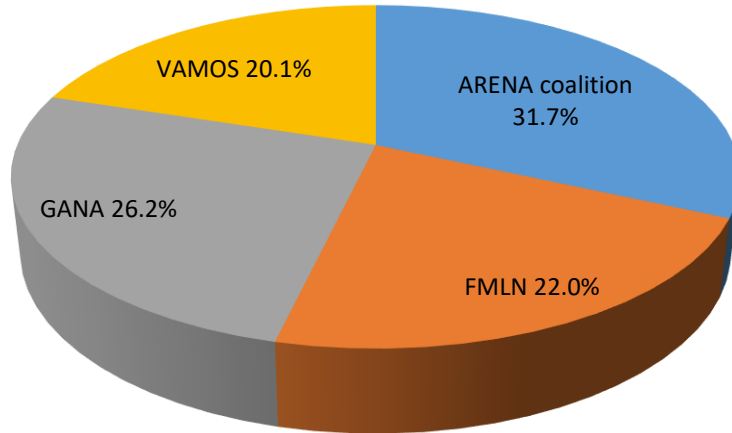

TVES CANAL 10

Tiempo de antena asignado a los partidos políticos en TVES Canal 10

Del 3 enero al 3 de febrero 2019
(Anuncios y programas pagados excluidos)

Tono de la cobertura en TVES

CANAL 6

Tiempo de antena asignado a los partidos políticos en Canal 6
Del 3 enero al 3 de febrero 2019
(Anuncios y programas pagados excluidos)

Tono de la cobertura en Canal 6

CANAL 19

Tiempo de antena asignado a los partidos políticos en *Canal 19*

Del 3 enero al 3 de febrero 2019
(Anuncios y programas pagados excluidos)

Tono de la cobertura en Canal 19

GENTEVÉ CANAL 29

Tiempo de antena asignado a los partidos políticos en *Gentevé Canal 29*

Del 3 enero al 3 de febrero 2019
(Anuncios y programas pagados excluidos)

Tono de la cobertura en *Gentevé Canal 29*