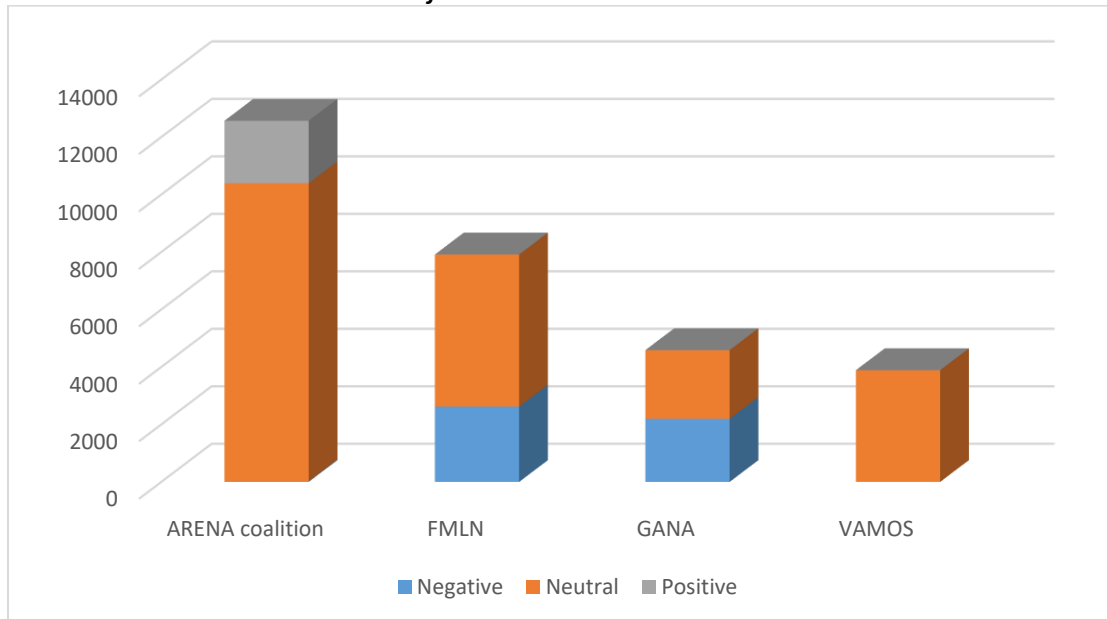

Del 3 enero al 3 de febrero 2019
(Anuncios y programas pagados excluidos)

Tono de la cobertura en Radio YSKL

PROPAGANDA ELECTORAL EN RADIO

LA PRENSA GRÁFICA

Espacio total asignado a los partidos políticos en *La Prensa Gráfica*

Del 3 de enero al 3 de febrero 2019
(Anuncios, editoriales y artículos de opinión excluidos)

Tono de la cobertura en *La Prensa Gráfica*

EL DIARIO DE HOY

Espacio total asignado a los partidos políticos en *El Diario de Hoy*
Del 3 de enero al 3 de febrero 2019
(Anuncios, editoriales y artículos de opinión excluidos)

Tono de la cobertura en *El Diario de Hoy*

Diario Co Latino

Espacio total asignado a los partidos políticos en *Diario Co Latino*

Del 3 de enero al 3 de febrero 2019

(Anuncios, editoriales y artículos de opinión excluidos)