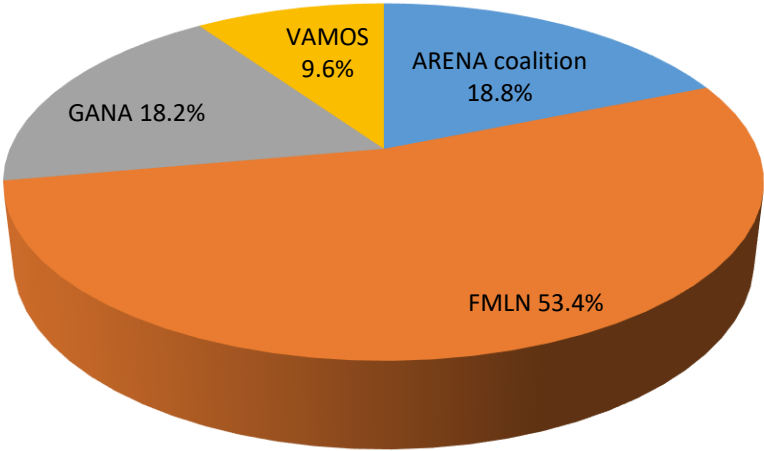

TVES CANAL 10

Tiempo de antena asignado a los partidos políticos en TVES Canal 10

Del 3 enero al 3 de febrero 2019
(Anuncios y programas pagados excluidos)

Tono de la cobertura en TVES

CANAL 6

Tiempo de antena asignado a los partidos políticos en Canal 6
Del 3 enero al 3 de febrero 2019
(Anuncios y programas pagados excluidos)

Tono de la cobertura en Canal 6

CANAL 19

Tiempo de antena asignado a los partidos políticos en *Canal 19*

Del 3 enero al 3 de febrero 2019
(Anuncios y programas pagados excluidos)

Tono de la cobertura en Canal 19

GENTEVÉ CANAL 29

Tiempo de antena asignado a los partidos políticos en *Gentevé Canal 29*

Del 3 enero al 3 de febrero 2019
(Anuncios y programas pagados excluidos)

Tono de la cobertura en *Gentevé Canal 29*