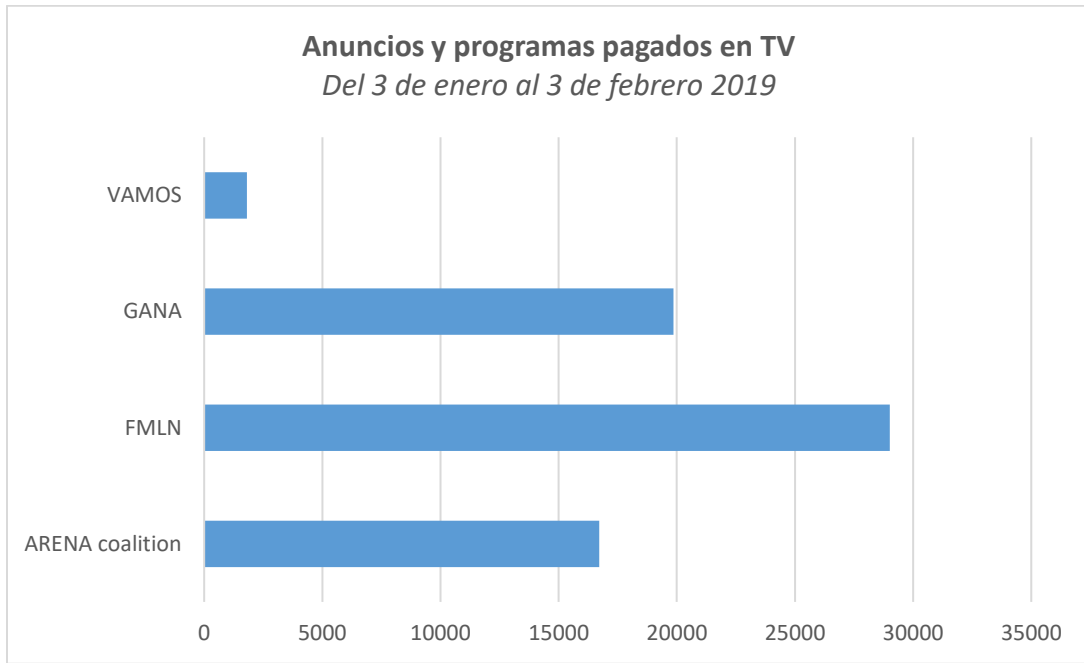

GENTEVÉ CANAL 29

Tiempo de antena asignado a los partidos políticos en *Gentevé Canal 29*

Del 3 enero al 3 de febrero 2019
(Anuncios y programas pagados excluidos)

Tono de la cobertura en *Gentevé Canal 29*

PROPAGANDA ELECTORAL EN TV

RNES

Tiempo de antena asignado a los partidos políticos en RNES

Del 3 enero al 3 de febrero 2019
(Anuncios y programas pagados excluidos)

Tono de la cobertura en RNES

RADIO MAYA VISIÓN

Tiempo de antena asignado a los partidos políticos en *Radio Maya Visión*
Del 3 enero al 3 de febrero 2019
(Anuncios y programas pagados excluidos)

Tono de la cobertura en Radio Maya Visión

RADIO YSKL

Tiempo de antena asignado a los partidos políticos en *Radio YSKL*