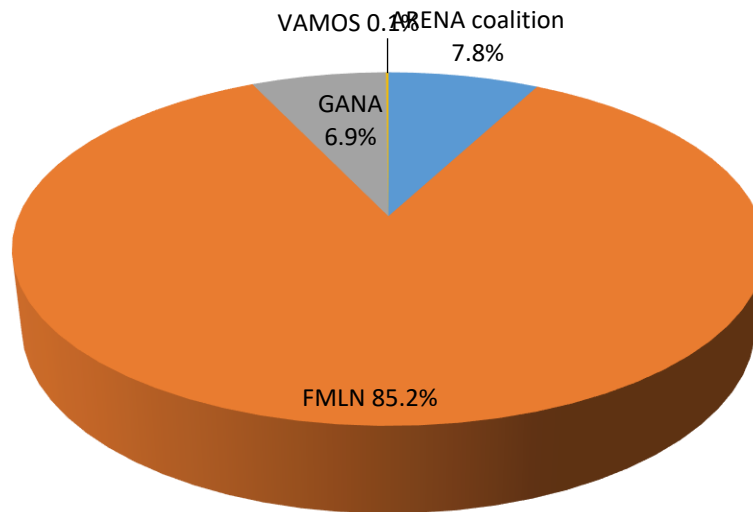

GENTEVÉ CANAL 29

Tiempo de antena asignado a los partidos políticos en *Gentevé Canal 29*

Del 3 enero al 3 de febrero 2019
(Anuncios y programas pagados excluidos)

Tono de la cobertura en *Gentevé Canal 29*

PROPAGANDA ELECTORAL EN TV

RNES

Tiempo de antena asignado a los partidos políticos en RNES

Del 3 enero al 3 de febrero 2019
(Anuncios y programas pagados excluidos)

Tono de la cobertura en RNES

RADIO MAYA VISIÓN

Tiempo de antena asignado a los partidos políticos en *Radio Maya Visión*
Del 3 enero al 3 de febrero 2019
(Anuncios y programas pagados excluidos)

Tono de la cobertura en Radio Maya Visión

RADIO YSKL

Tiempo de antena asignado a los partidos políticos en *Radio YSKL*

Del 3 enero al 3 de febrero 2019
(Anuncios y programas pagados excluidos)

Tono de la cobertura en Radio YSKL

PROPAGANDA ELECTORAL EN RADIO

LA PRENSA GRÁFICA

Espacio total asignado a los partidos políticos en *La Prensa Gráfica*