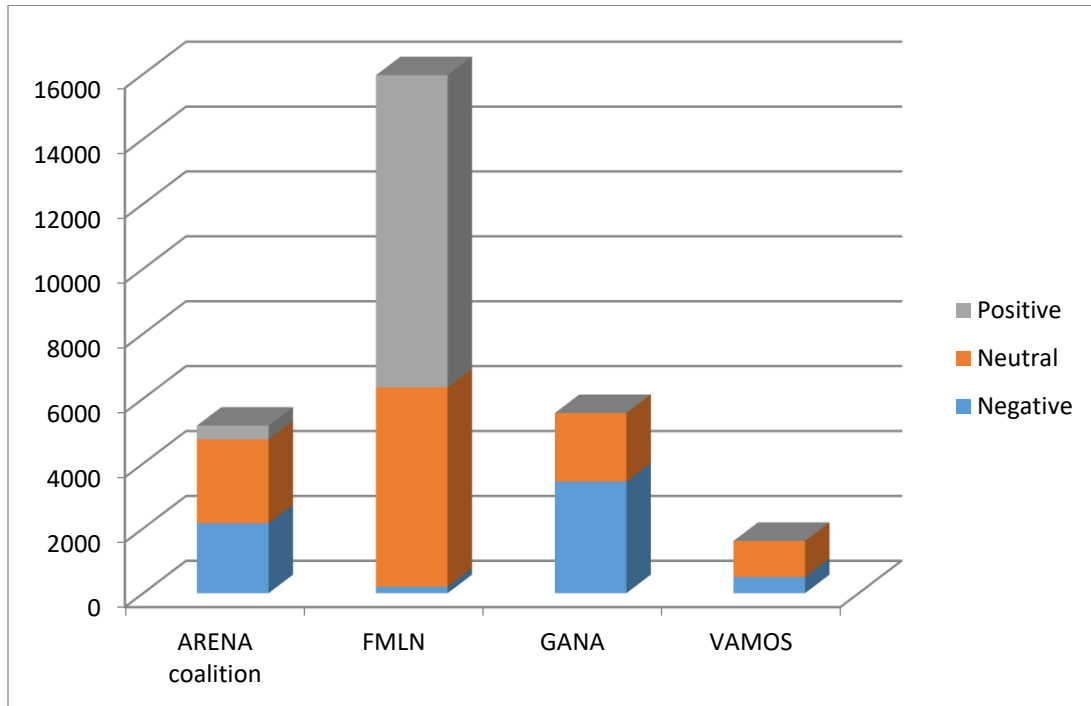

GENTEVÉ CANAL 29

Tiempo de antena asignado a los partidos políticos en *Gentevé Canal 29*

Del 3 enero al 3 de febrero 2019
(Anuncios y programas pagados excluidos)

Tono de la cobertura en *Gentevé Canal 29*

PROPAGANDA ELECTORAL EN TV

RNES

Tiempo de antena asignado a los partidos políticos en RNES

Del 3 enero al 3 de febrero 2019
(Anuncios y programas pagados excluidos)

Tono de la cobertura en RNES

RADIO MAYA VISIÓN

Tiempo de antena asignado a los partidos políticos en *Radio Maya Visión*
Del 3 enero al 3 de febrero 2019
(Anuncios y programas pagados excluidos)

Tono de la cobertura en Radio Maya Visión

RADIO YSKL

Tiempo de antena asignado a los partidos políticos en *Radio YSKL*