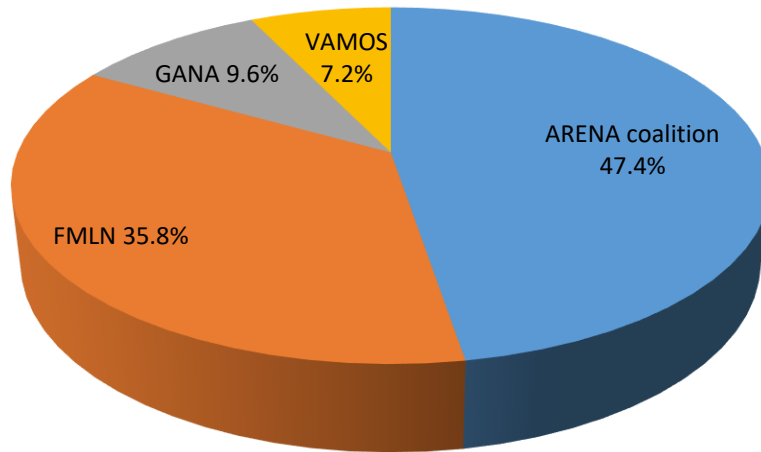

Del 3 enero al 3 de febrero 2019
(Anuncios y programas pagados excluidos)

Tono de la cobertura en Radio YSKL

PROPAGANDA ELECTORAL EN RADIO

LA PRENSA GRÁFICA

Espacio total asignado a los partidos políticos en *La Prensa Gráfica*

Del 3 de enero al 3 de febrero 2019
(Anuncios, editoriales y artículos de opinión excluidos)

Tono de la cobertura en *La Prensa Gráfica*

EL DIARIO DE HOY

Espacio total asignado a los partidos políticos en *El Diario de Hoy*
Del 3 de enero al 3 de febrero 2019
(Anuncios, editoriales y artículos de opinión excluidos)

Tono de la cobertura en *El Diario de Hoy*

Diario Co Latino

Espacio total asignado a los partidos políticos en *Diario Co Latino*

Del 3 de enero al 3 de febrero 2019

(Anuncios, editoriales y artículos de opinión excluidos)