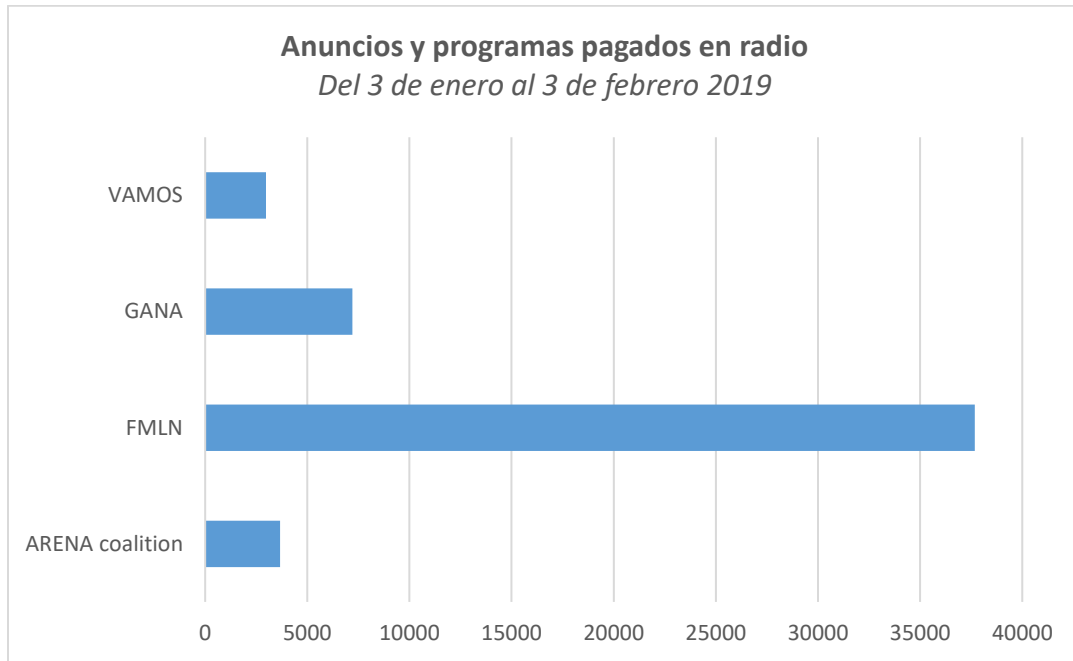

PROPAGANDA ELECTORAL EN TV

RNES

Tiempo de antena asignado a los partidos políticos en RNES

Del 3 enero al 3 de febrero 2019
(Anuncios y programas pagados excluidos)

Tono de la cobertura en RNES

RADIO MAYA VISIÓN

Tiempo de antena asignado a los partidos políticos en *Radio Maya Visión*
Del 3 enero al 3 de febrero 2019
(Anuncios y programas pagados excluidos)

Tono de la cobertura en Radio Maya Visión

RADIO YSKL

Tiempo de antena asignado a los partidos políticos en *Radio YSKL*

Del 3 enero al 3 de febrero 2019
(Anuncios y programas pagados excluidos)

Tono de la cobertura en Radio YSKL

PROPAGANDA ELECTORAL EN RADIO

LA PRENSA GRÁFICA

Espacio total asignado a los partidos políticos en *La Prensa Gráfica*

Del 3 de enero al 3 de febrero 2019
(Anuncios, editoriales y artículos de opinión excluidos)

Tono de la cobertura en *La Prensa Gráfica*

EL DIARIO DE HOY

Espacio total asignado a los partidos políticos en *El Diario de Hoy*
Del 3 de enero al 3 de febrero 2019
(Anuncios, editoriales y artículos de opinión excluidos)